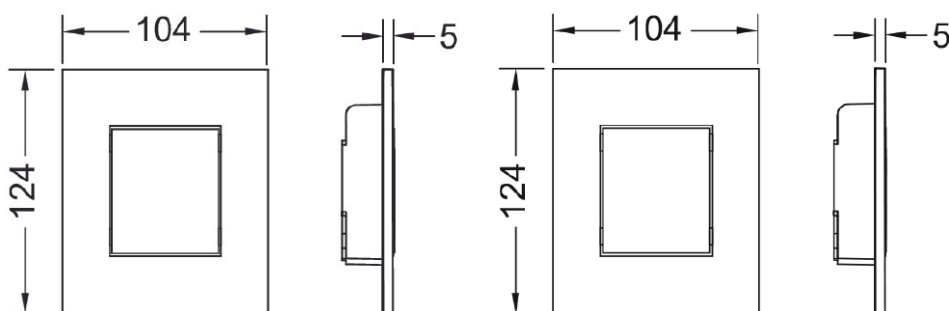

TECEnow Urinal betjeningsplate

Produktbeskrivelse

Betjeningsplate til TECEprofil innbygningsramme for urinal med spyleventil U 1, laget i kunststoff.

Kan monteres plant med vegg når TECE Installasjonsramme for urinal benyttes.

Mål (mm)

Tekniske data

- Trykkspylingsklasse 1,5 og 4 (EN 12541)
- Justerbar spylemengde 1, 2 eller 4 liter
- Gjeldende minimumstrykk 0,5 bar

Viktig informasjon

Installasjon kun i forbindelse med TECEprofil urinalramme med ventilhus U 1.

Leveranseomfang

-

Svært lavtbyggende betjeningsplate i kunststoff

- Spyleventil U 1
- Trykkstenge
- Festemateriell

Følgende varenummer inngår i systemet

Art.nr	Beskrivelse / Farge
--------	---------------------